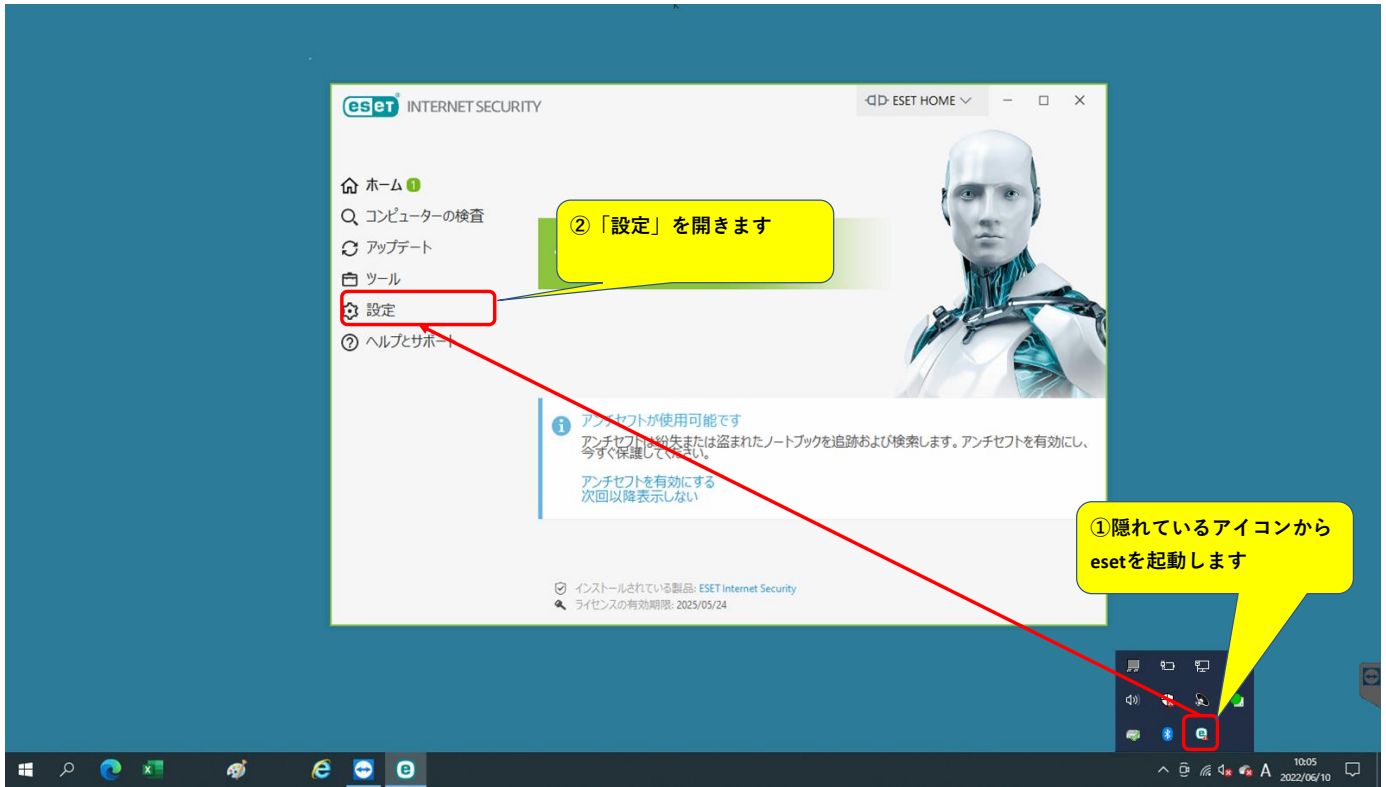

旅ネスプロ eset誤検知からの復旧手順

1. 隔離されたファイルの復元(全台確認してください)

2. 除外設定(全台確認してください)

3. アイコンの復元(アイコンが消えている場合のみ)