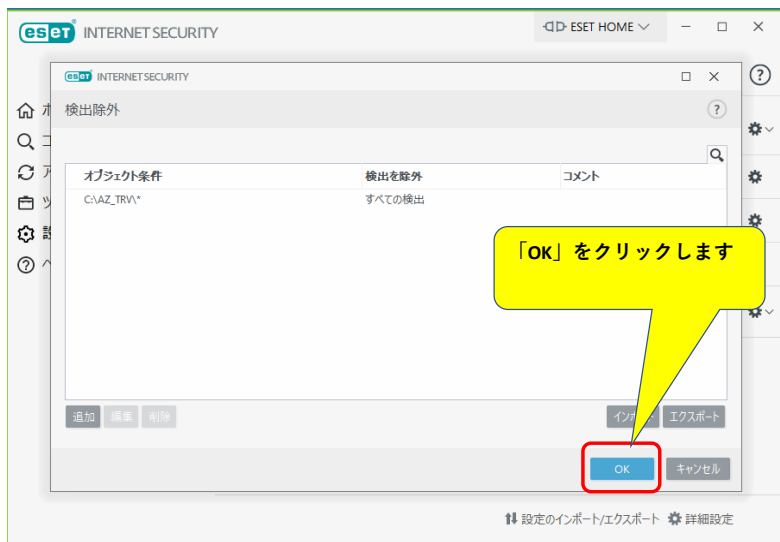

旅ネスプロ eset誤検知からの復旧手順

1. 隔離されたファイルの復元(全台確認してください)

2. 除外設定(全台確認してください)

3. アイコンの復元(アイコンが消えている場合のみ)